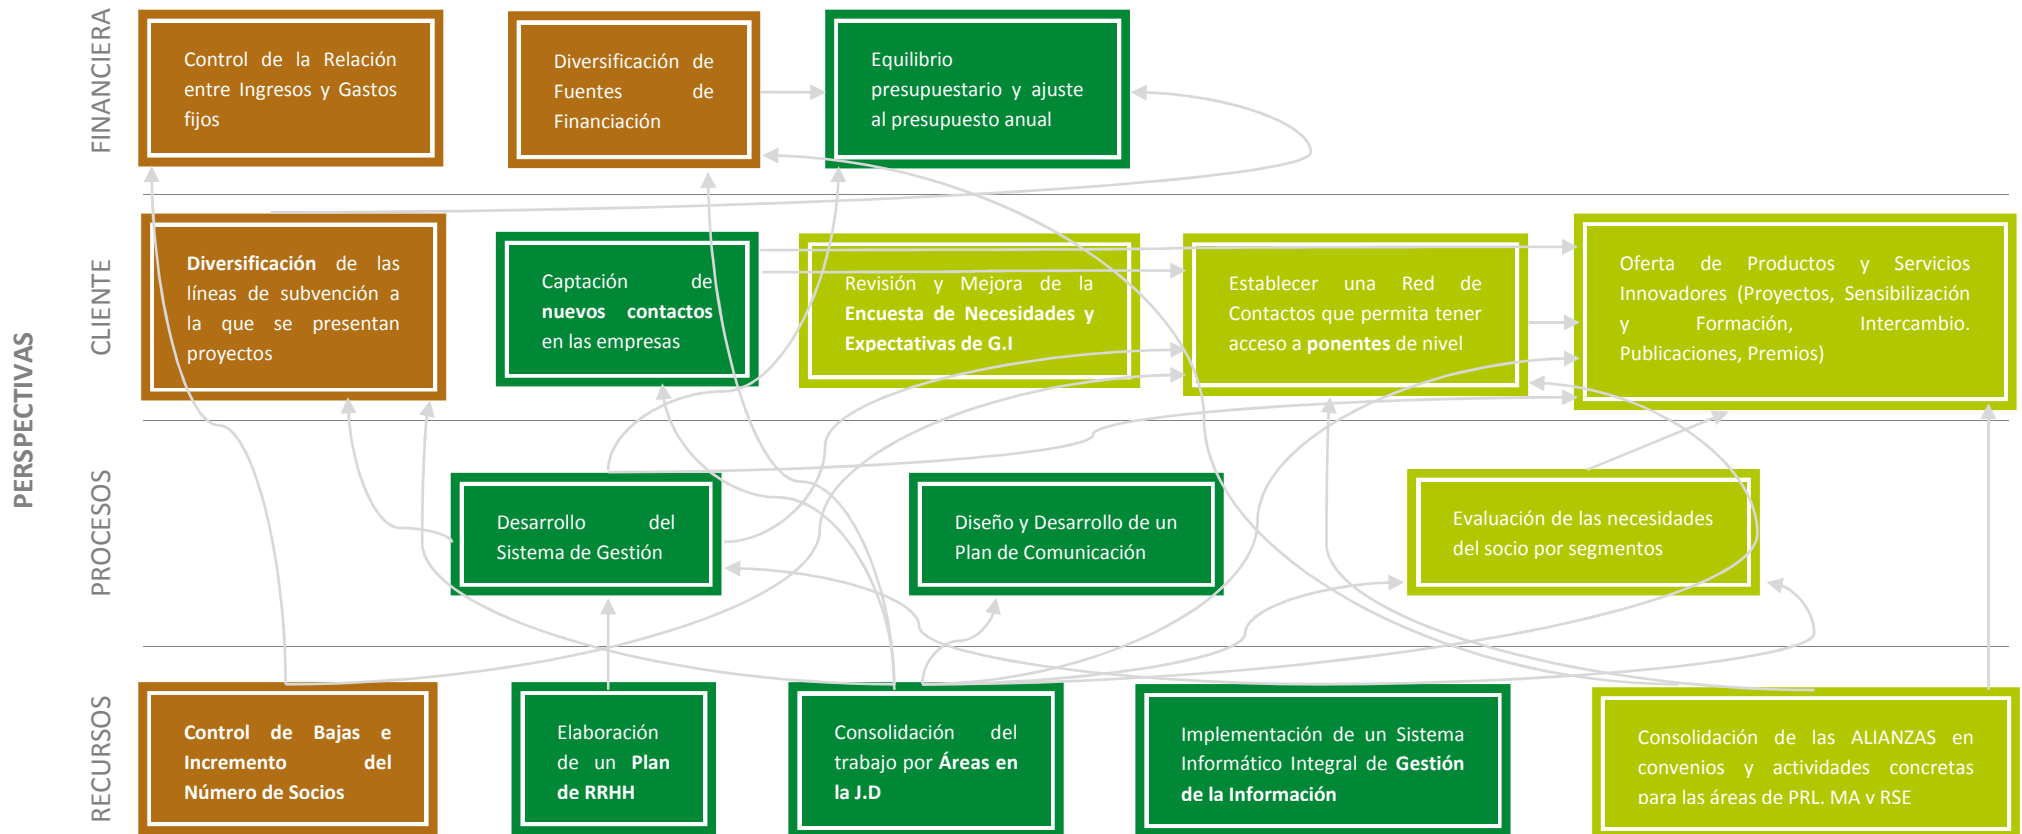

MAPA ESTRATÉGICO CLUB ASTURIANO DE CALIDAD

LÍNEAS ESTRATÉGICAS

SOSTENIBILIDAD ECONÓMICO FINANCIERA

COMPETITIVIDAD Y EXCELENCIA OPERATIVA

CRECIMIENTO DIVERSIFICADO

PLAN ESTRATÉGICO 2009-2011